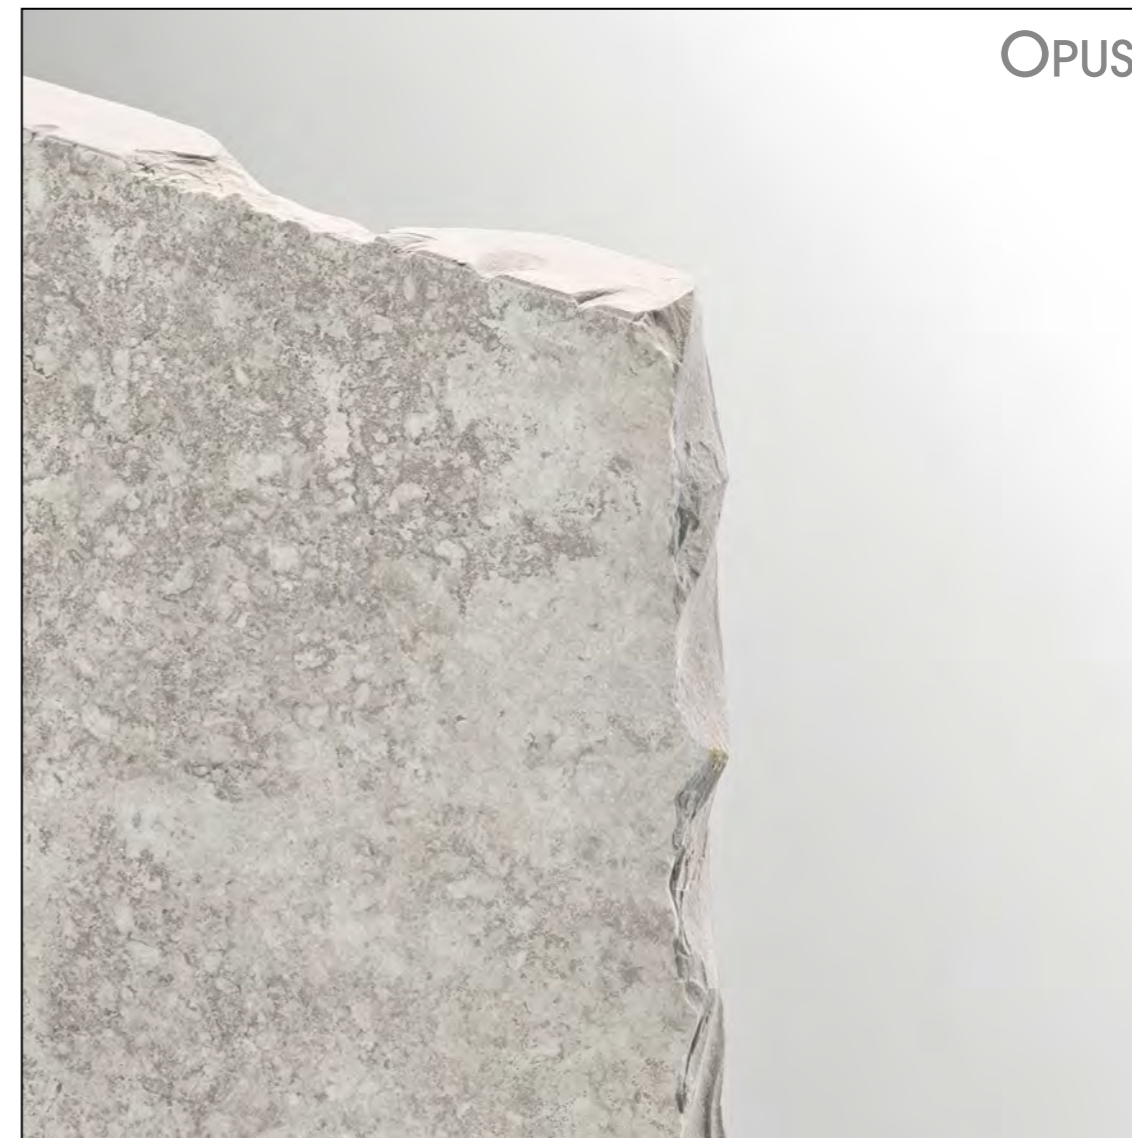

UNIQUE food lab

OPUS